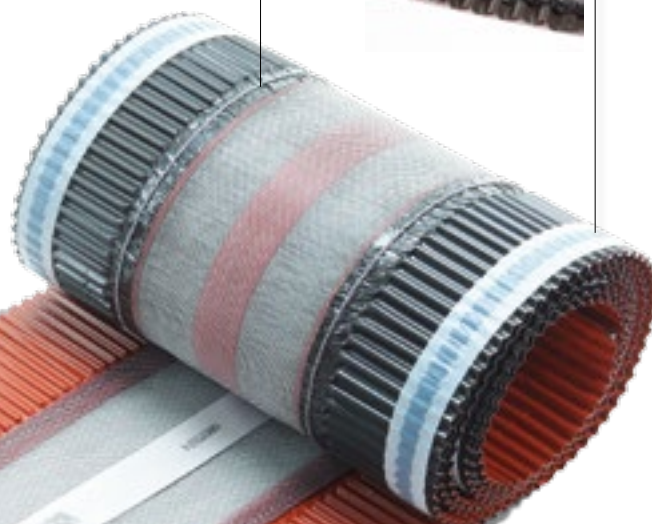

# CLOSOIRS SOUPLES SIROKO®

Closoir universel souple bi-composant assurant les fonctions de ventilation et de complément d'étanchéité au niveau du faîtage et de l'arétier.

LES +  
PRODUITS

- Produit très résistant grâce à une fixation mécanique par couture de la bavette en 150 microns sur le corps en polypropylène.
- Disponible en 5ml ou 30ml dans un carton dévidoir.
- Grand choix de largeurs de bavettes et de coloris pour s'adapter à toutes les teintes et galbes de tuiles.
- Grande capacité de ventilation allant de 150 à 200cm<sup>2</sup>/ml selon les produits grâce au maillage de fibres en polypropylène.
- Fort coefficient de marouflage de 40%.
- Adhérence renforcée grâce à la bande de butyl coulée dans l'onde.
- Très bonne résistance aux UV et aux aléas du climat.

**FIXATION DE BAVETTE ALU**  
au corps par une couture  
solide et durable.

**BUTYL**  
de qualité coulé  
dans l'onde.

**BANDE CENTRALE  
DE RENFORCEMENT**  
facilitant la mise  
en œuvre et la fixation.

**BAVETTE ALUMINIUM PLISSÉ**  
150 microns disposant  
d'un taux de marouflage de 40%.

**CORPS**  
composé d'un treillis  
en polypropylène.